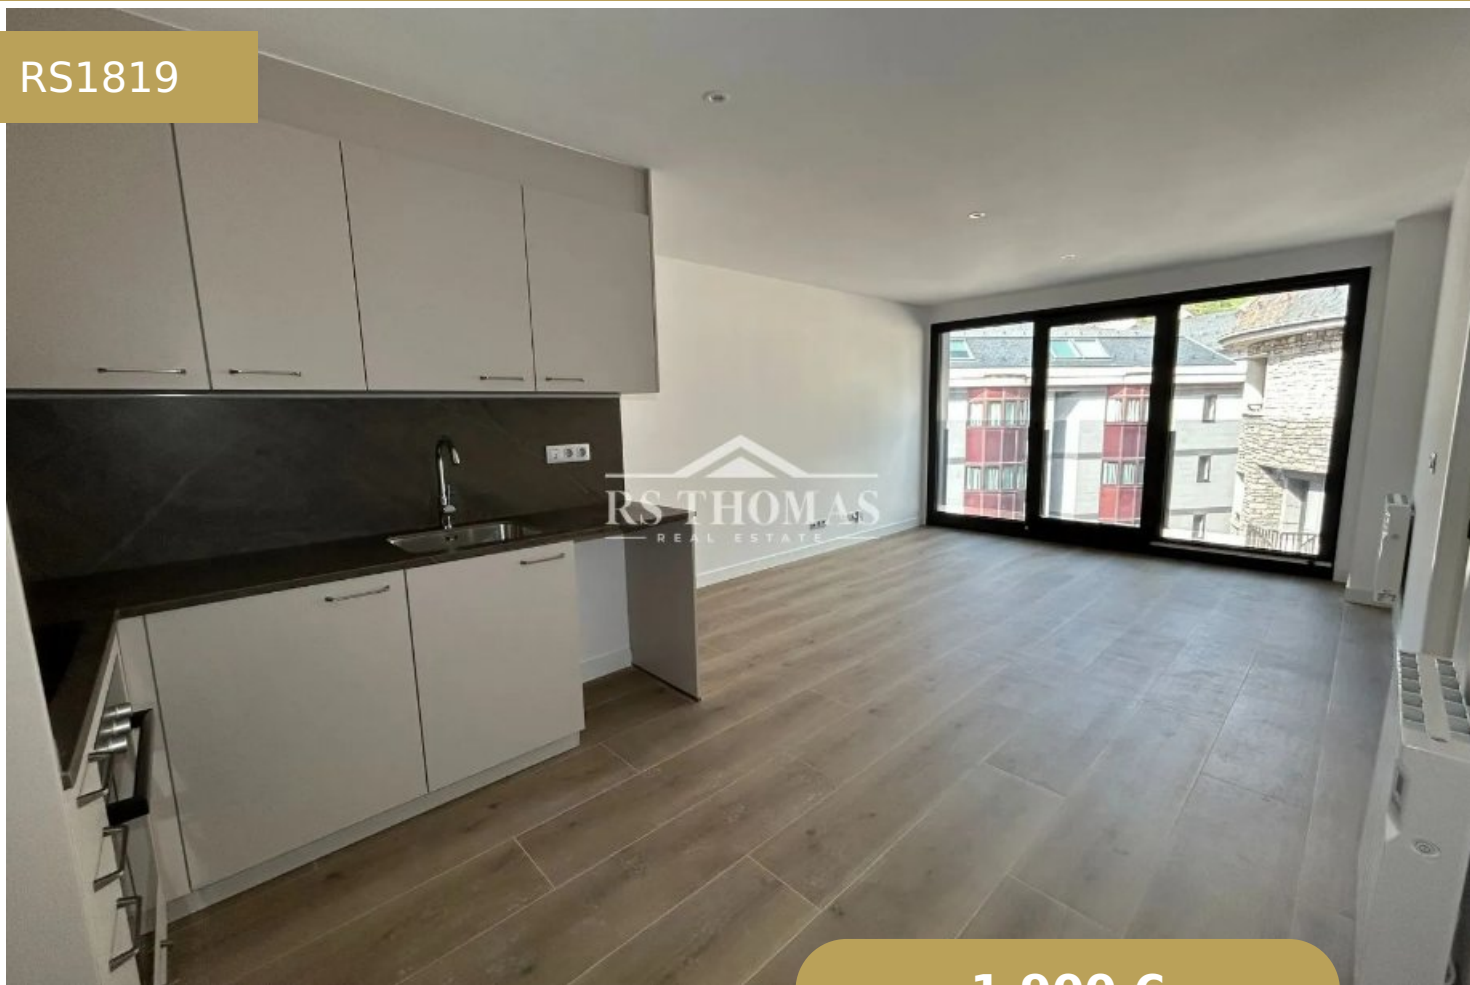

APPARTEMENT À LOUER À ESCALDES-ENGORDANY

RS1819

1.900 €

2 Dormitorios

2 Banys

68 m²

+376 744 200 | info@rsthomasp.com

Avinguda Joan Martí 102, Encamp AD200, Principat d' Andorra