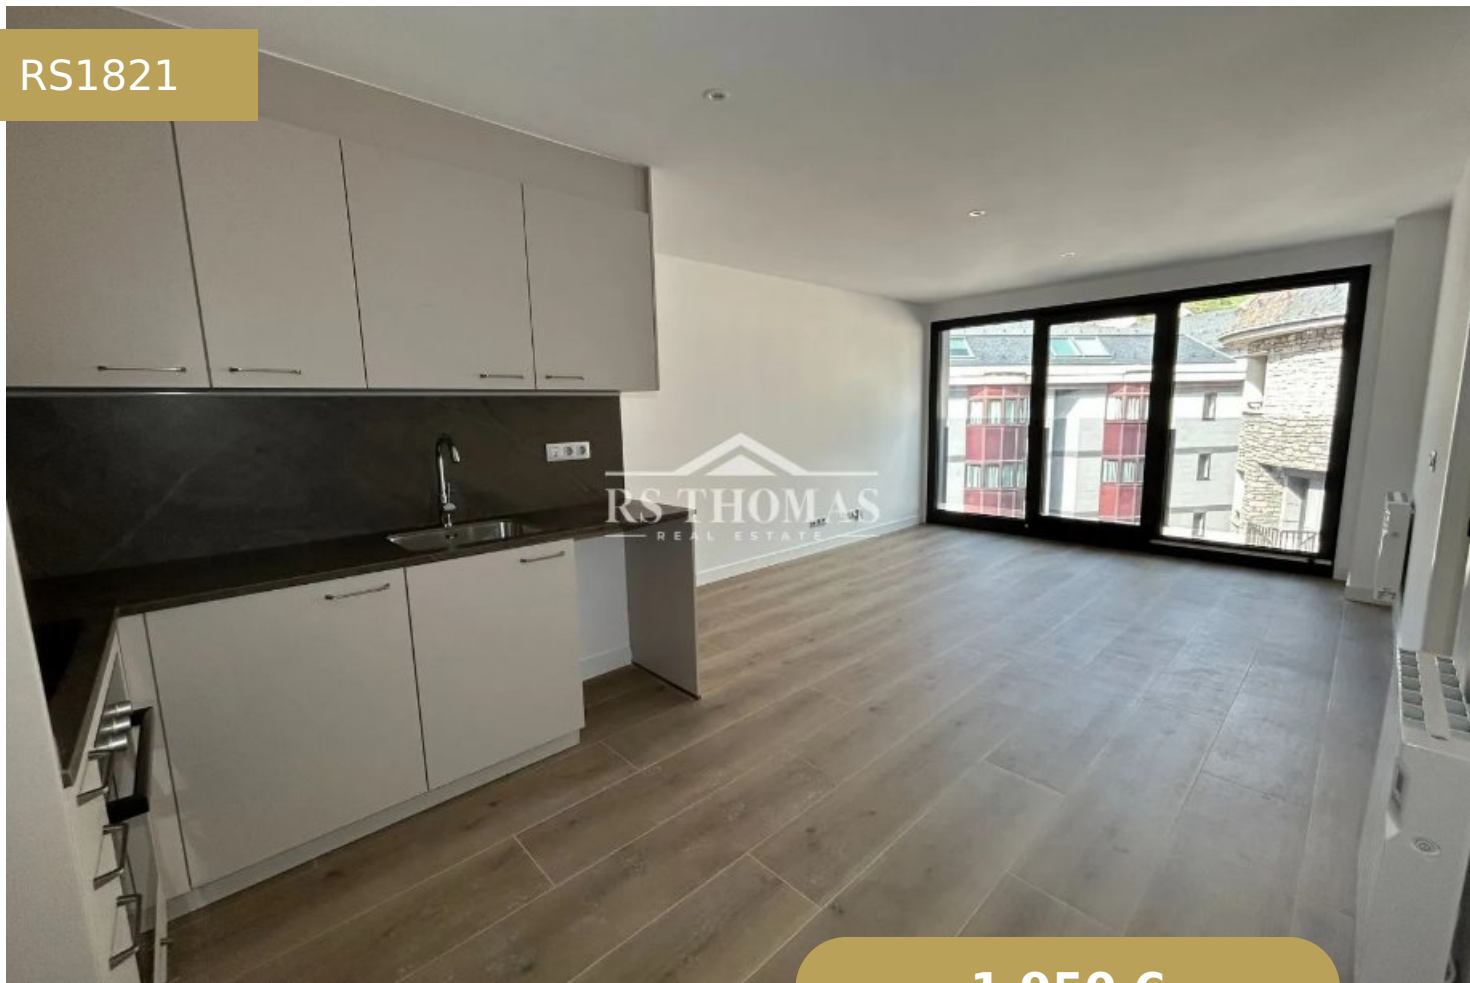

APPARTEMENT À LOUER À ESCALDES-ENGORDANY

RS1821

1.950 €

2 Dormitorios

2 Banys

68 m²

+376 744 200 | info@rsthomasp.com

Avinguda Joan Martí 102, Encamp AD200, Principat d' Andorra