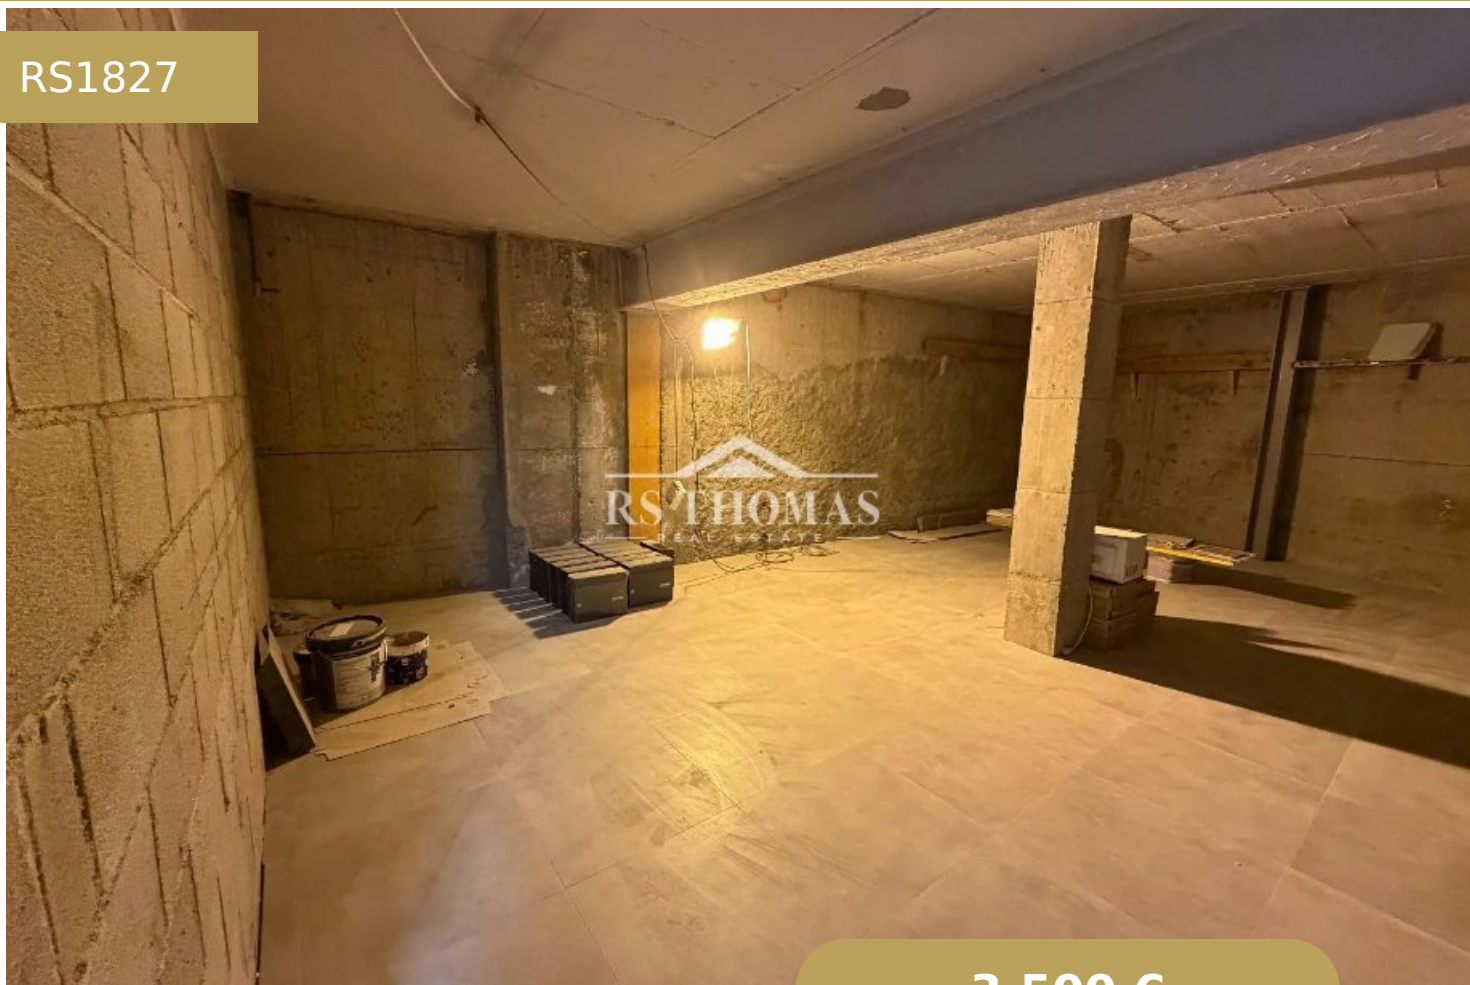

LOCAL COMMERCIAL À LOUER À ESCALDES-ENGORDANY

RS1827

3.500 €

1 Banys

116 m²

+376 744 200 | info@rsthomasp.com

Avinguda Joan Martí 102, Encamp AD200, Principat d' Andorra

www.rsthomasp.com