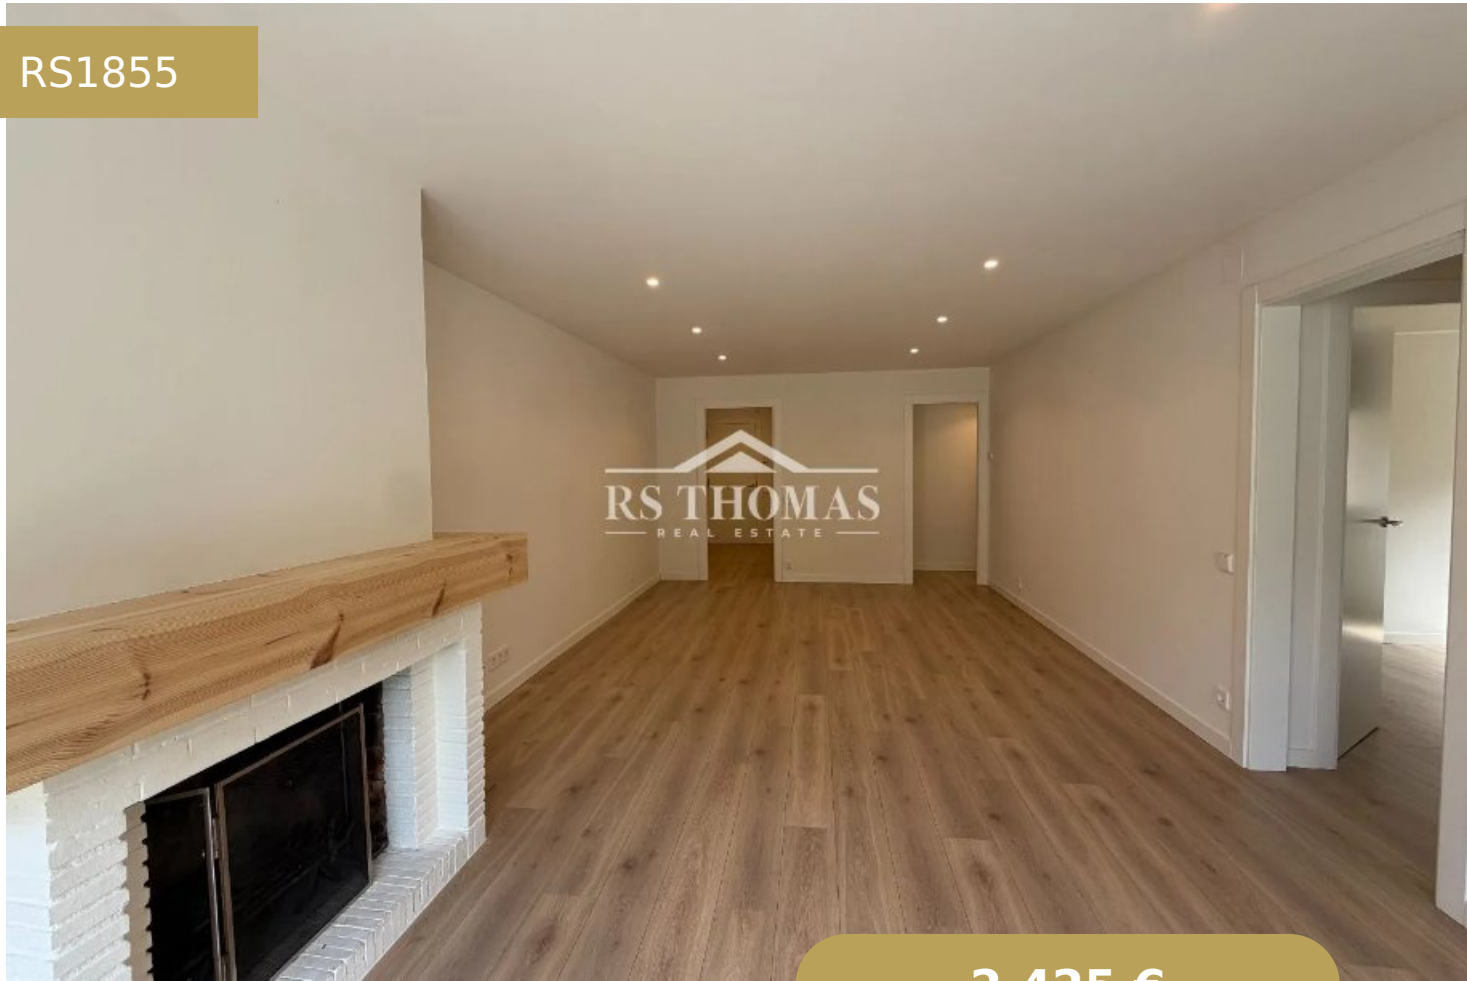

APPARTEMENT À LOUER À ANDORRE-LA-VIEILLE

RS1855

2.425 €

3 Dormitorios

2 Banys

80 m²

+376 744 200 | info@rsthomasp.com

Avinguda Joan Martí 102, Encamp AD200, Principat d' Andorra