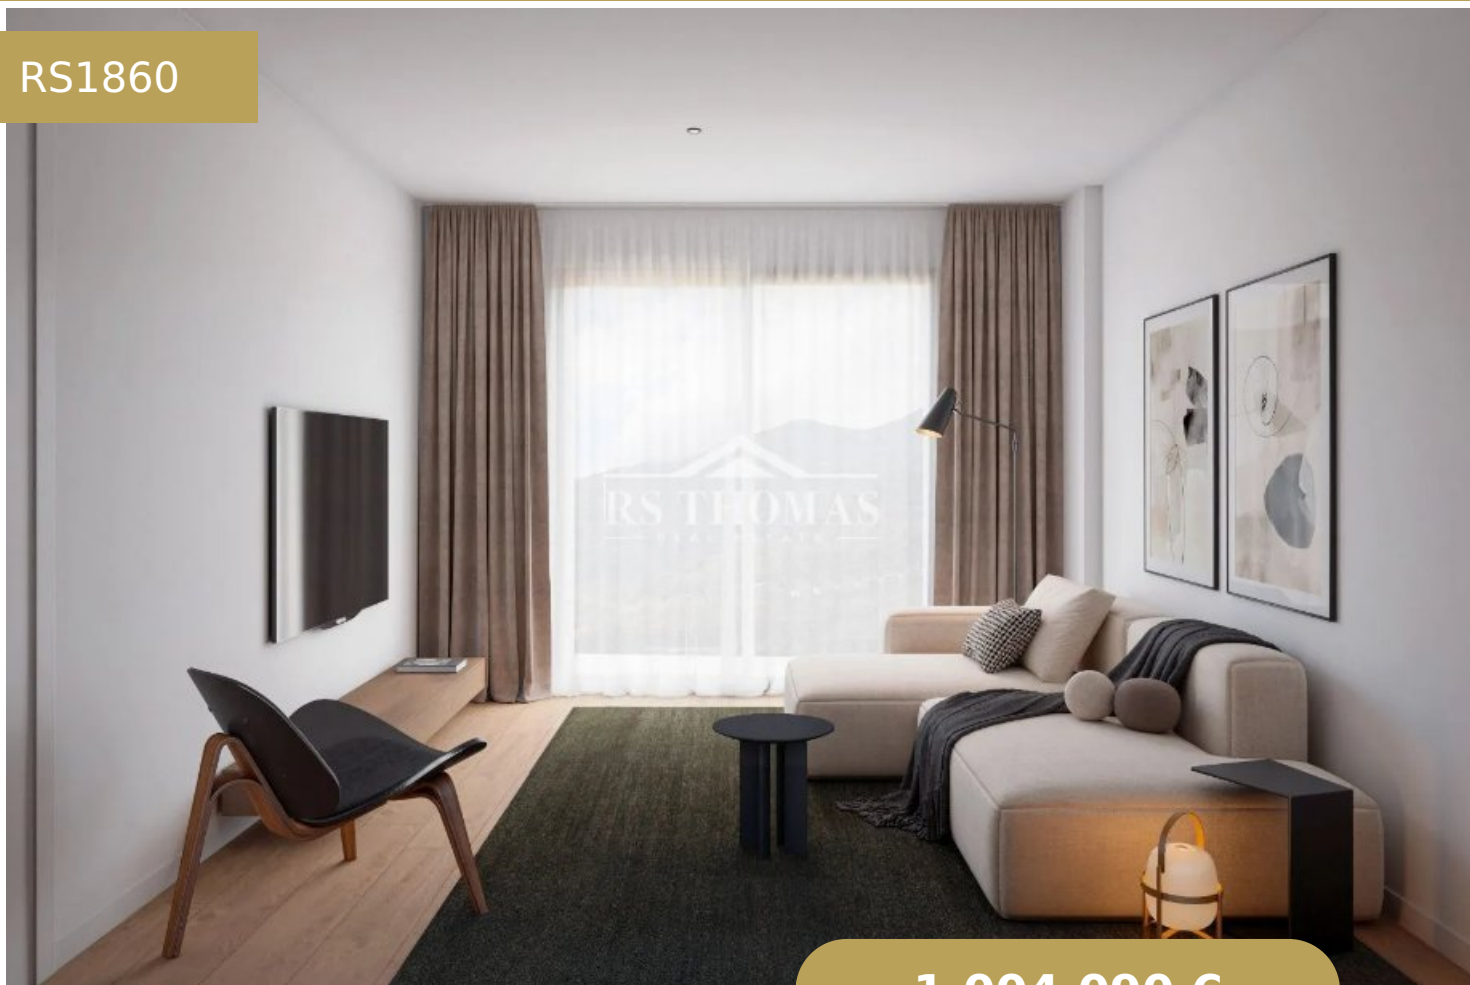

EDIFICI SOL | 5 - 1

RS1860

1.004.090 €

3 Dormitorios

3 Banys

125 m²

+376 744 200 | info@rsthomasp.com

Avinguda Joan Martí 102, Escamp AD200, Principat d'Andorra