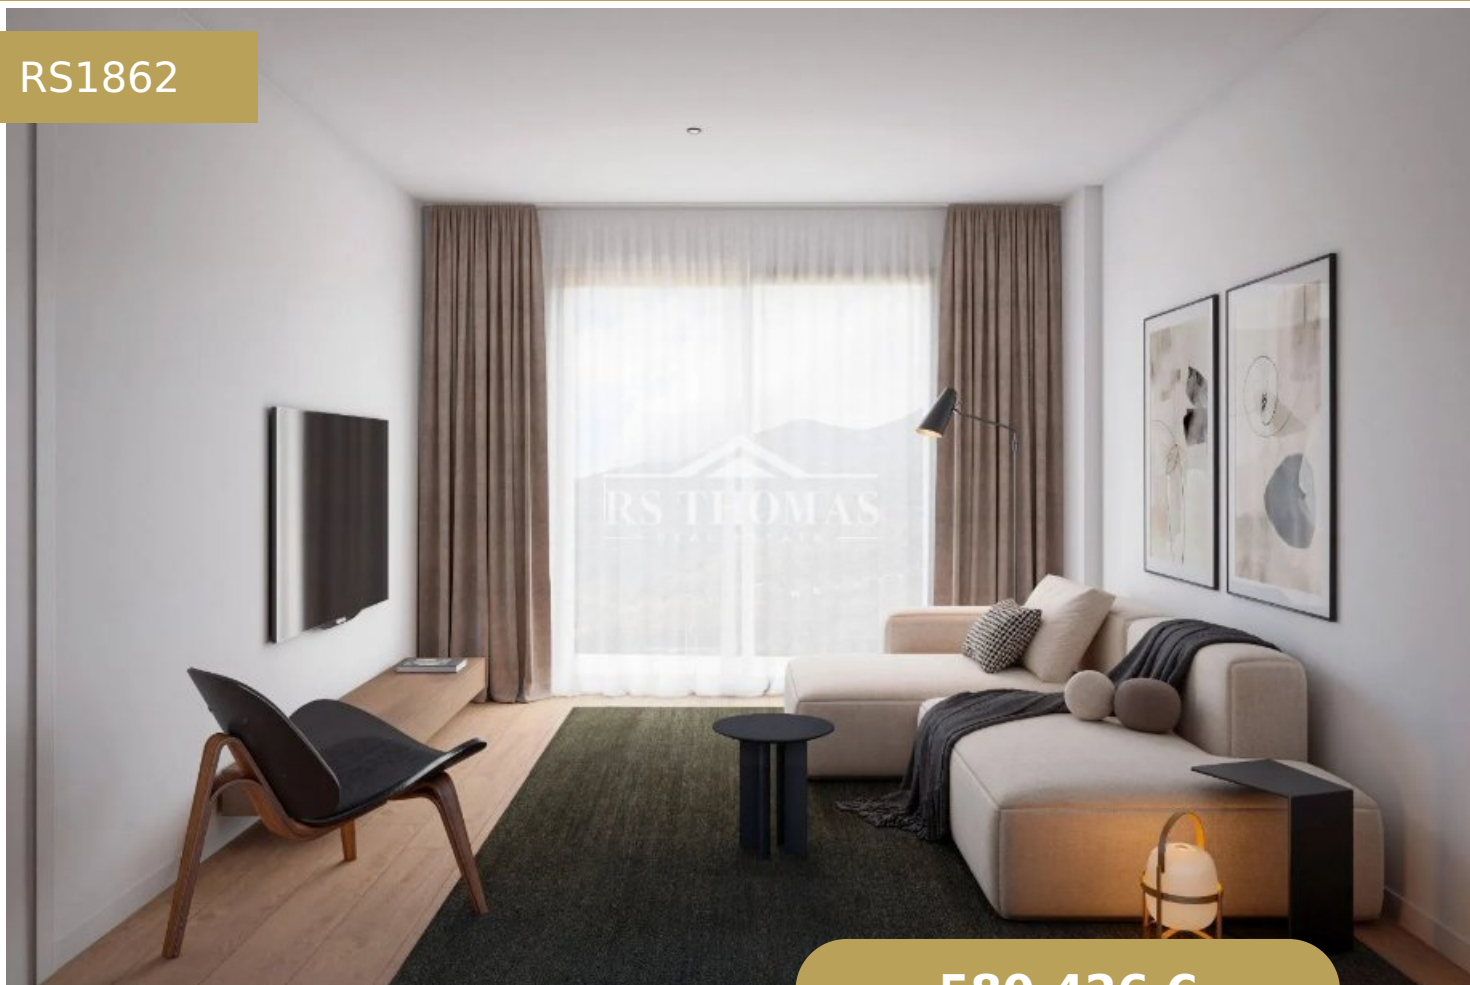

EDIFICI SOL | 5 - 3

RS1862

580.426 €

2 Dormitorios

1 Banys

70 m<sup>2</sup>

+376 744 200 | info@rsthomasp.com

Avinguda Joan Martí 102, Encamp AD200, Principat d' Andorra