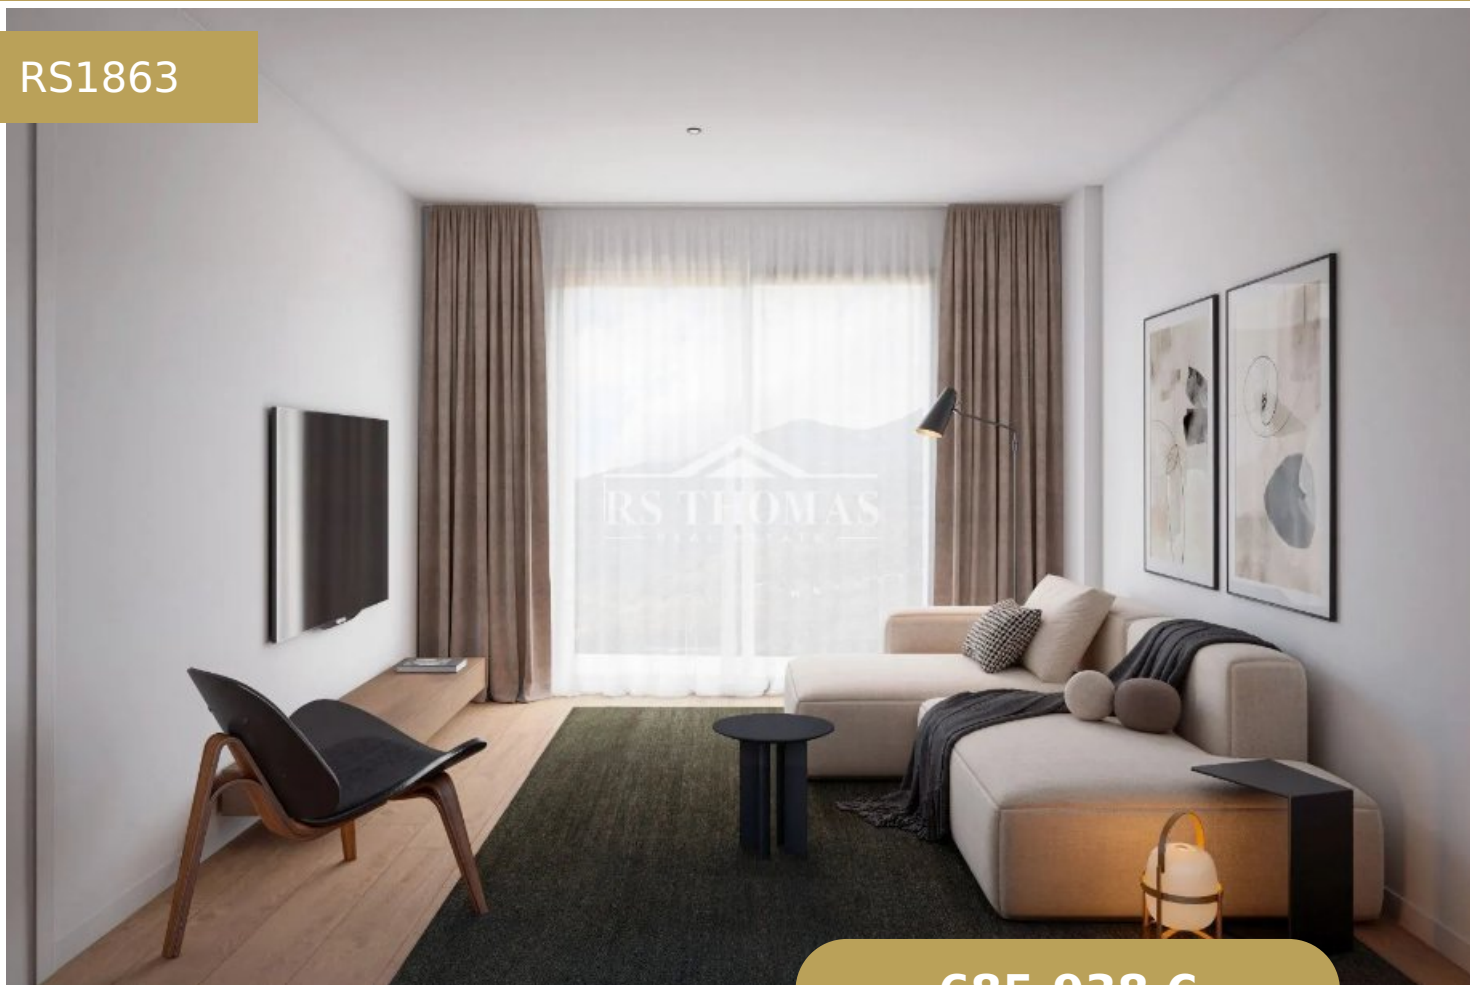

EDIFICI SOL | 5 - 4

RS1863

685.938 €

1 Dormitorios

2 Banys

85 m²

+376 744 200 | info@rsthomasp.com

Avinguda Joan Martí 102, Encamp AD200, Principat d' Andorra