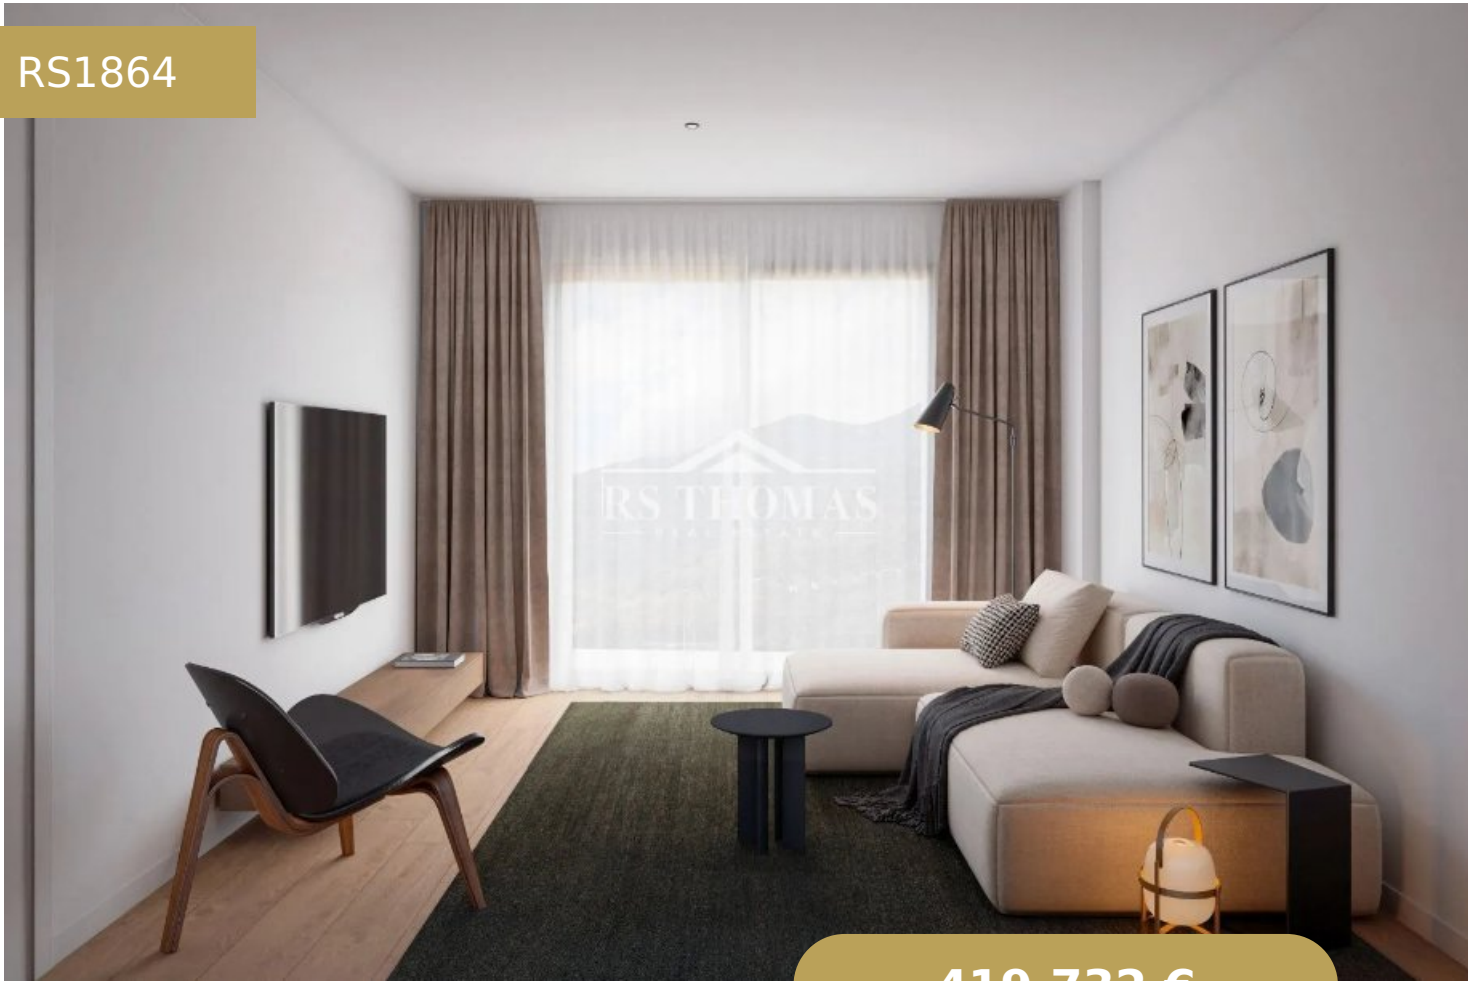

EDIFICI SOL | 5 - 5

RS1864

419.732 €

1 Dormitorios

1 Banys

50 m²

+376 744 200 | info@rsthomasp.com

Avinguda Joan Martí 102, Encamp AD200, Principat d' Andorra