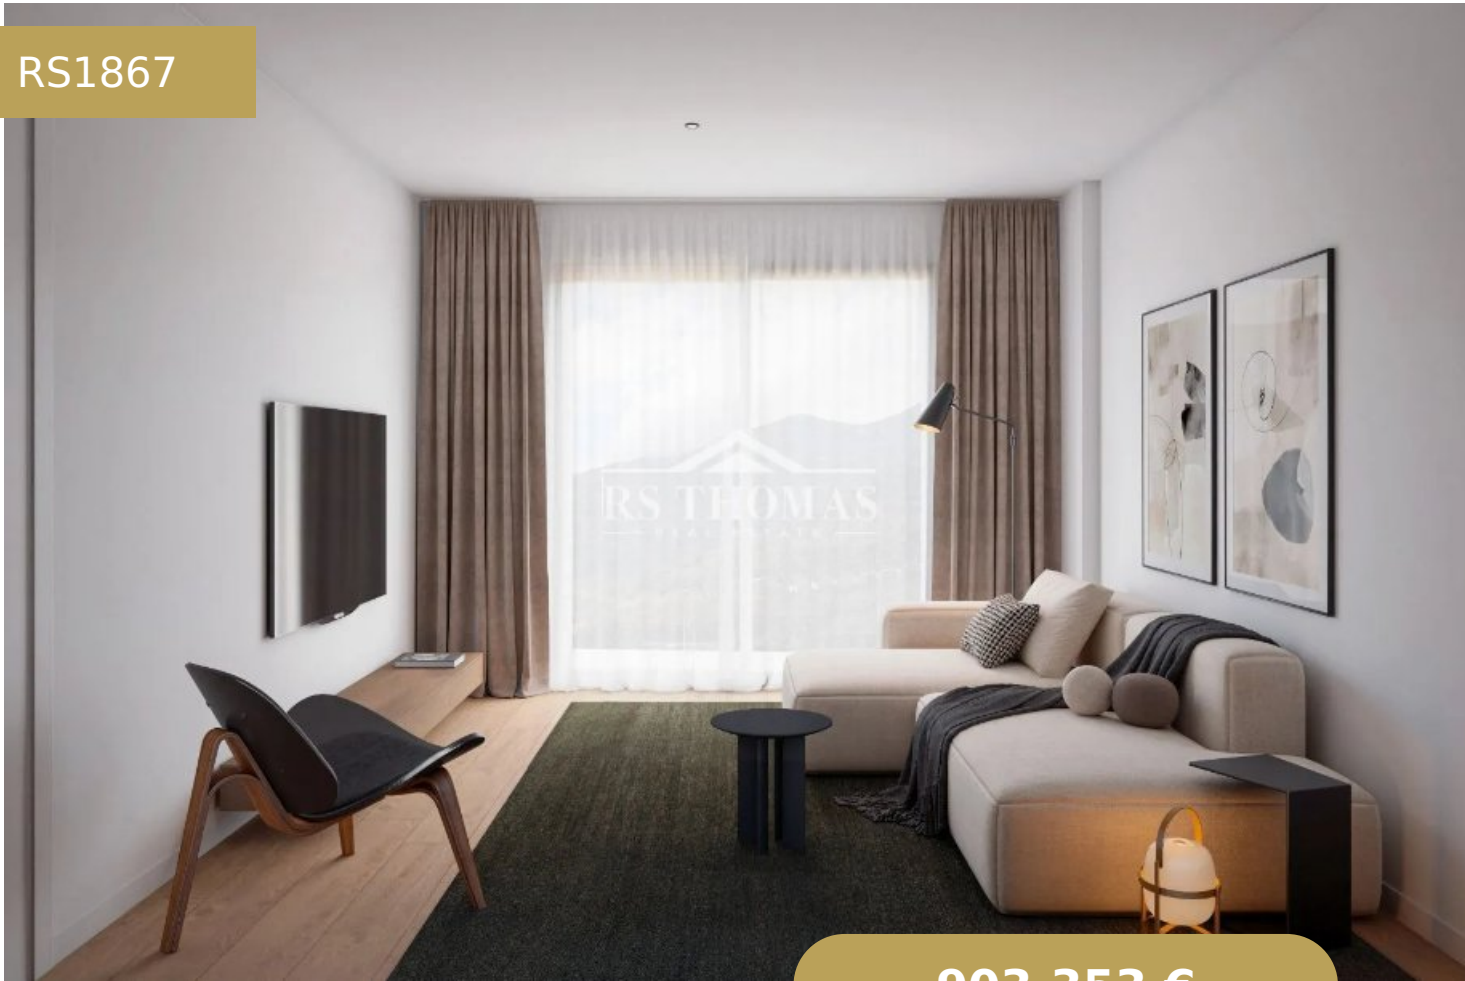

EDIFICI SOL | 5 - 8

RS1867

903.353 €

3 Dormitorios

3 Banys

115 m<sup>2</sup>

+376 744 200 | info@rsthomasp.com

Avinguda Joan Martí 102, Encamp AD200, Principat d' Andorra