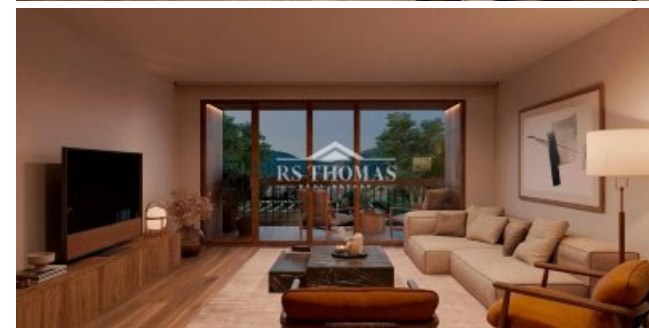

RESIDENCIAL REFUGIS DE CANILLO | ÉTAGE 2 | PORTE 5

RS898

695.000 €

3 Dormitorios

2 Banys

116 m²

+376 744 200 | info@rsthomasp.com

Avinguda Joan Martí 102, Encamp AD200, Principat d' Andorra