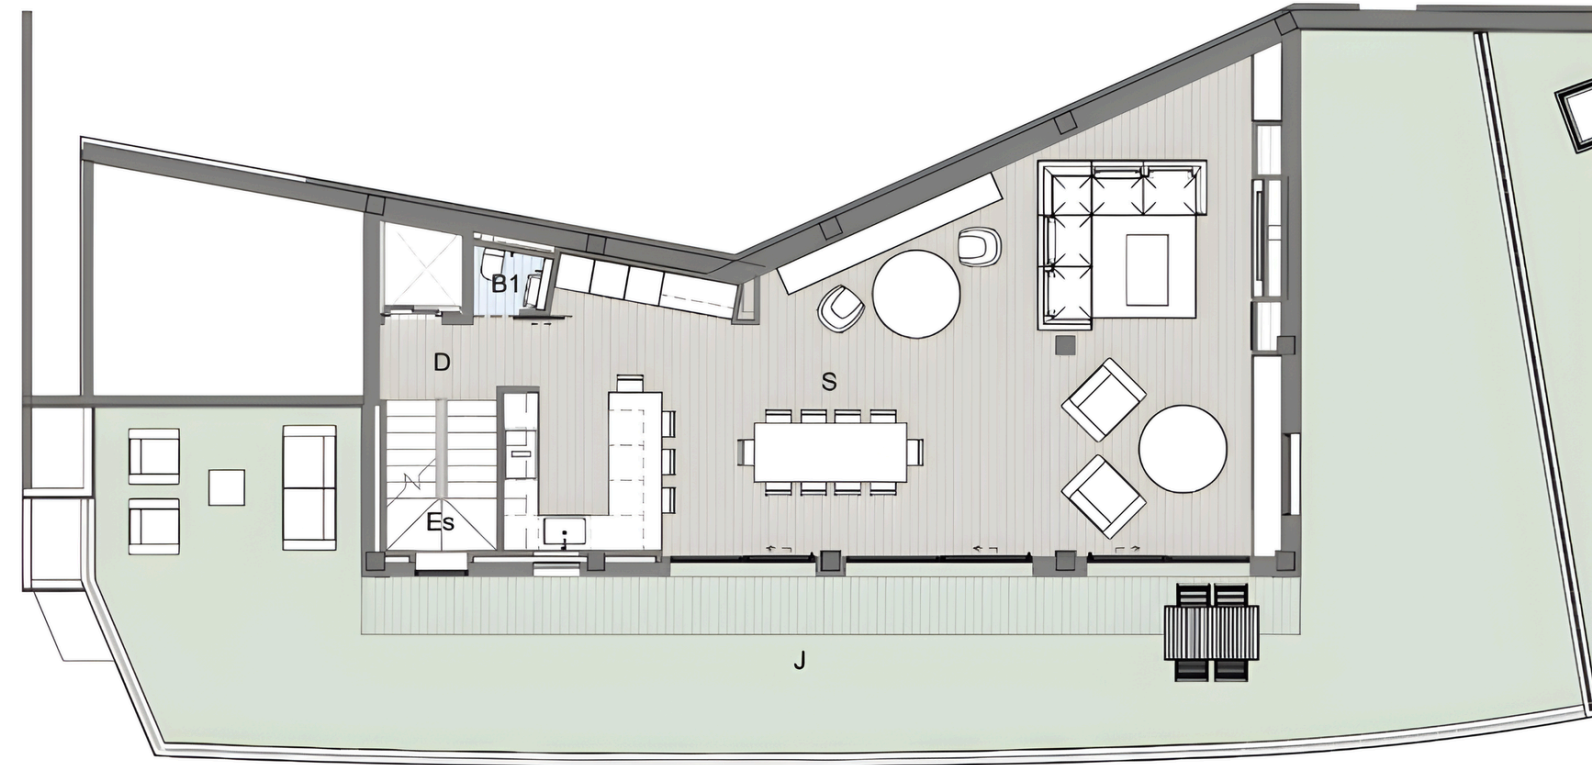

Superfícies - Xalet 2

Interior

Planta Soterrani	254,75 m ²
Planta Baixa	112,11 m ²
Planta Primera	109,12 m ²
Planta Sotacoberta	109,12 m ²
	586,09 m²

Exterior

Planta Soterrani	Accés	5,37 m ²
Planta Baixa	Jardí Frontal	128,03 m ²
Planta Primera	Terrassa	3,00 m ²
Planta Primera	Jardí Lateral	17,83 m ²
Planta Sotacoberta	Terrassa	3,00 m ²
Planta Sotacoberta	Jardí Posterior	66,40 m ²
		223,63 m²

1 Xalet 2 - P-1 - Venda
1 : 150

2 Xalet 2 - PB - Venda
1 : 150