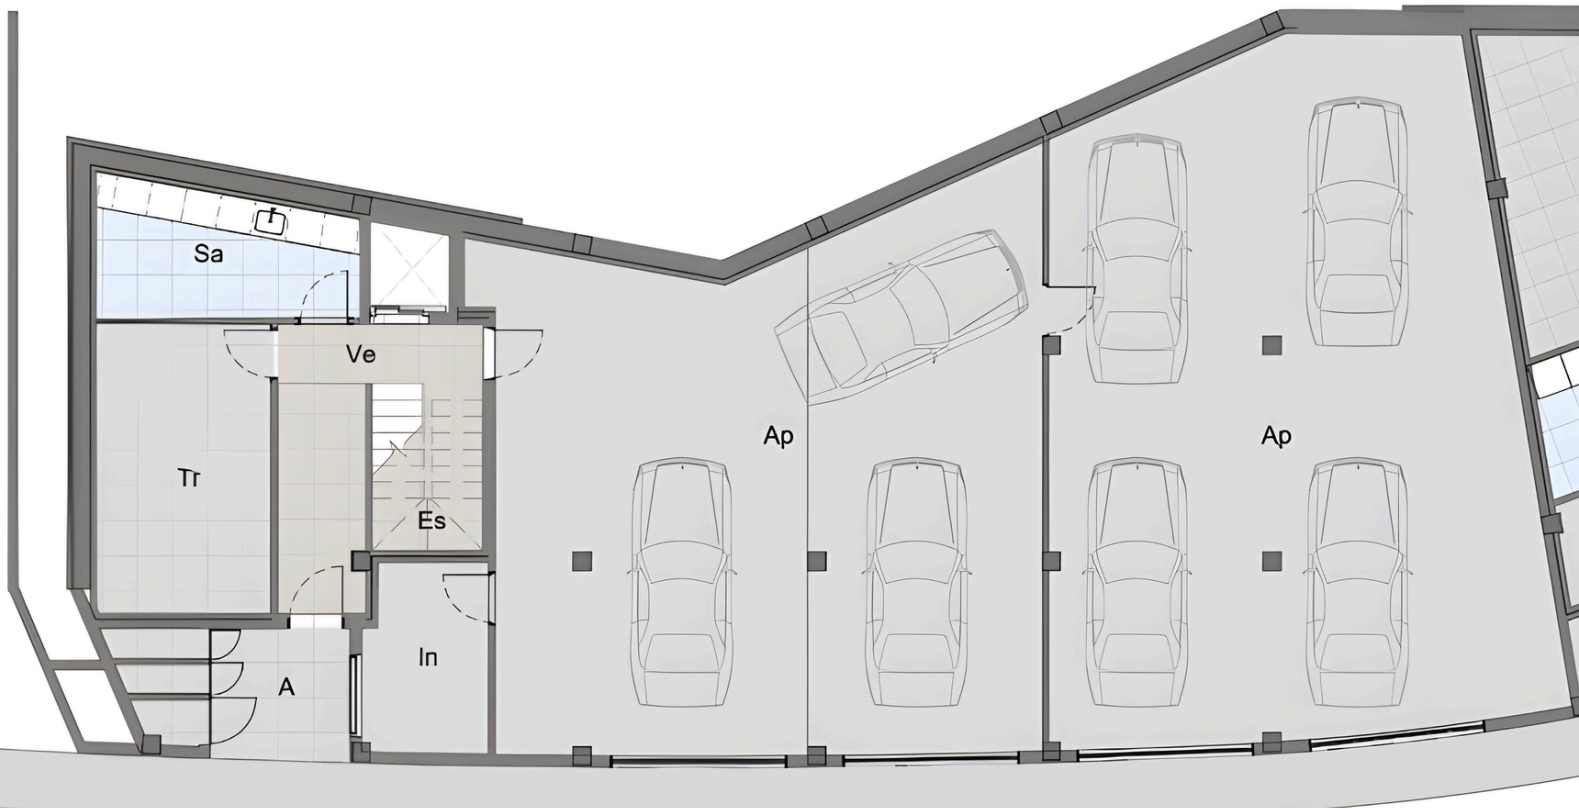

Superfícies - Xalet 2

Interior

Planta Soterrani	254,75 m ²
Planta Baixa	112,11 m ²
Planta Primera	109,12 m ²
Planta Sotacoberta	109,12 m ²
	586,09 m²

Exterior

Planta Soterrani	Accés	5,37 m ²
Planta Baixa	Jardí Frontal	128,03 m ²
Planta Primera	Terrassa	3,00 m ²
Planta Primera	Jardí Lateral	17,83 m ²
Planta Sotacoberta	Terrassa	3,00 m ²
Planta Sotacoberta	Jardí Posterior	66,40 m ²
		223,63 m²

1 Xalet 2 - P-1 - Venda
1 : 150

2 Xalet 2 - PB - Venda
1 : 150